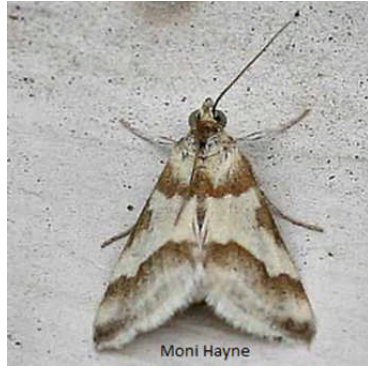

04794 SPM021538 hickory grove story 6-3-2011 (56).JPG

04794 SPM022368 whola 6-20-2011 (260).JPG

04794 SPM028445-15MM.JPG

04794 SPM028446-15MM.JPG

04794 SPM030493 matsell bridge 7-16-2012 (43).JPG

04794 SPM030508 matsell bridge 7-16-2012 (78).JPG

04826 612681 SPM025626 fairfield jefferson 9-28-2011 mo...
Mori Hayne

04826 SPM014041.JPG

04826-18mm.jpg