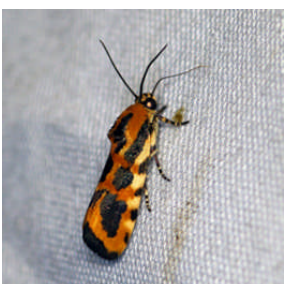

09095 SPM028406-18MM.JPG

09098 SPM019327-26MM.JPG

09098 SPM019400-24MM.JPG

09122 SPM019322-18MM.JPG

09122 SPM019346-18MM.JPG

Ryan Rasmussen

09127 SPM019665 Spragueia leo 4 6-3-10 El...

09127 SPM022511 whola 6-27-2011 (100).JPG